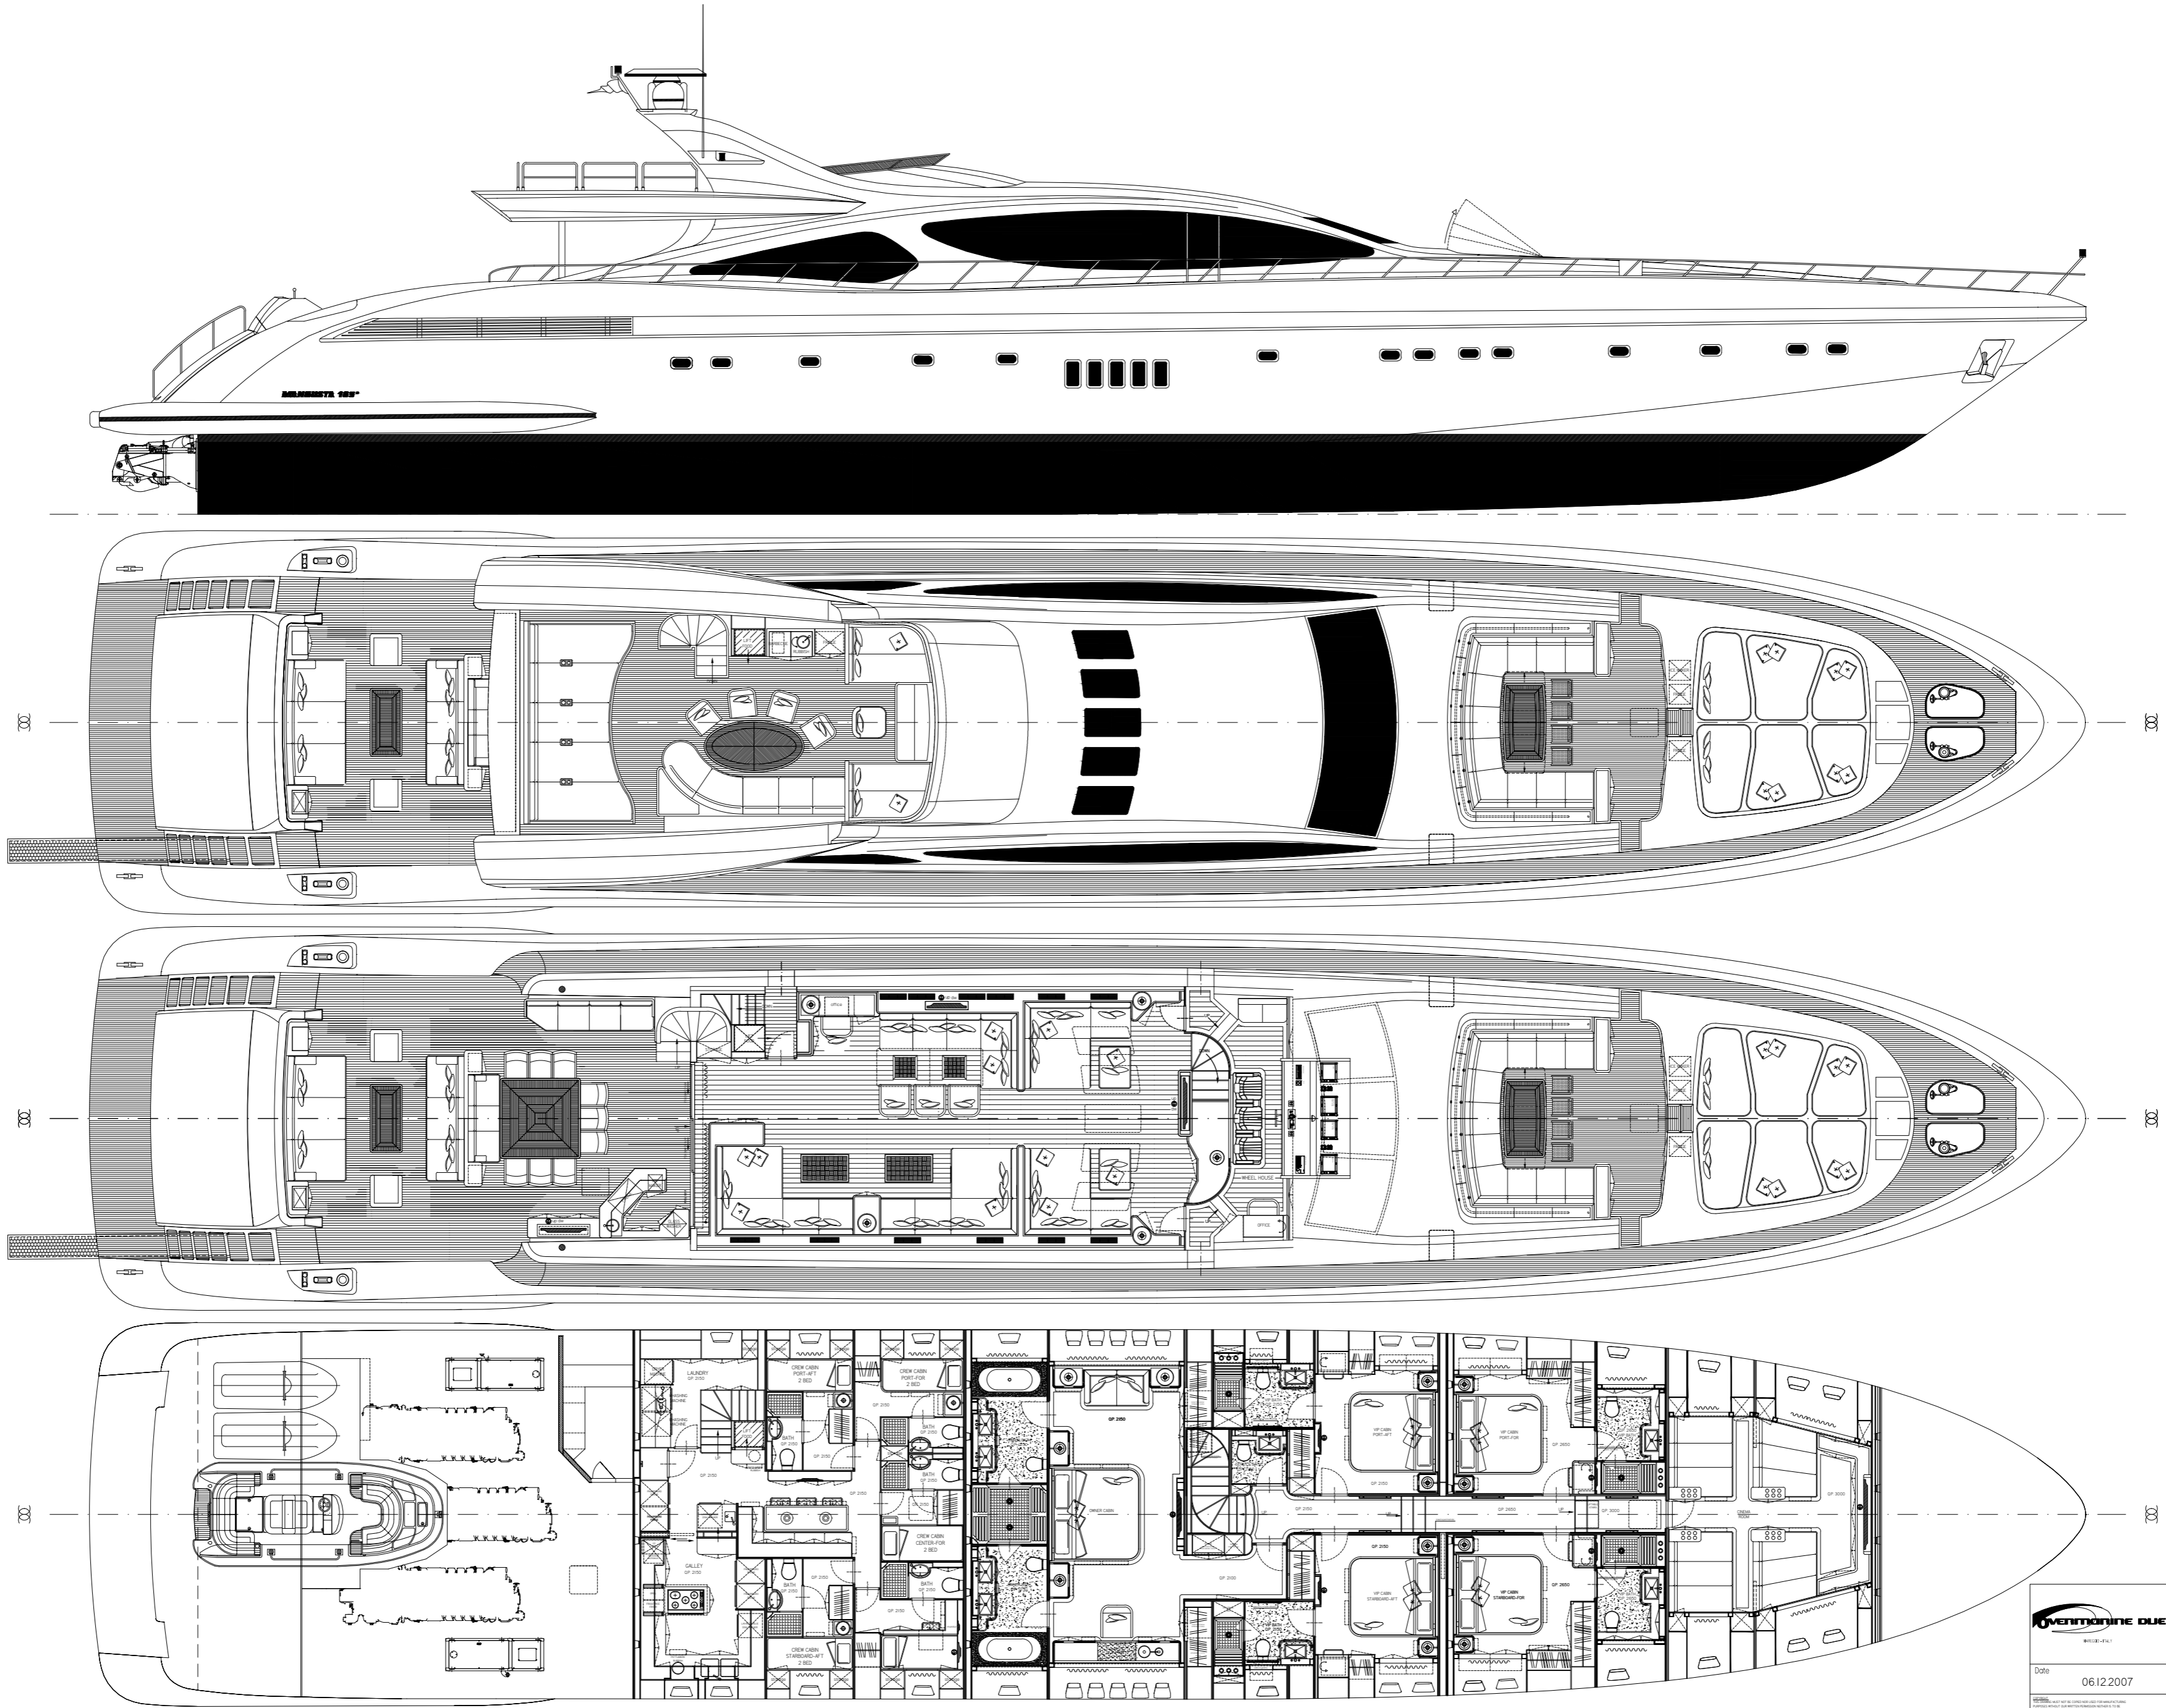

DIMENSIONI PRINCIPALI		
MAIN DIMENSIONS		
Lunghezza FT.	4900 m	16371 ft
Lenght OA		
Larghezza FT.	9,20 m	30,18 ft
Breadth OL		
Altezza FT.	---	---
Height OA		

	M/Y MANGUSTA 165' Open	
	PIANO GENERALE GENERAL ARRANGMENT	
Date	06.12.2007	Rev.
Scale	1:50	15 PRELIMINARY
Dwg.	OV.165.0.02.GA	